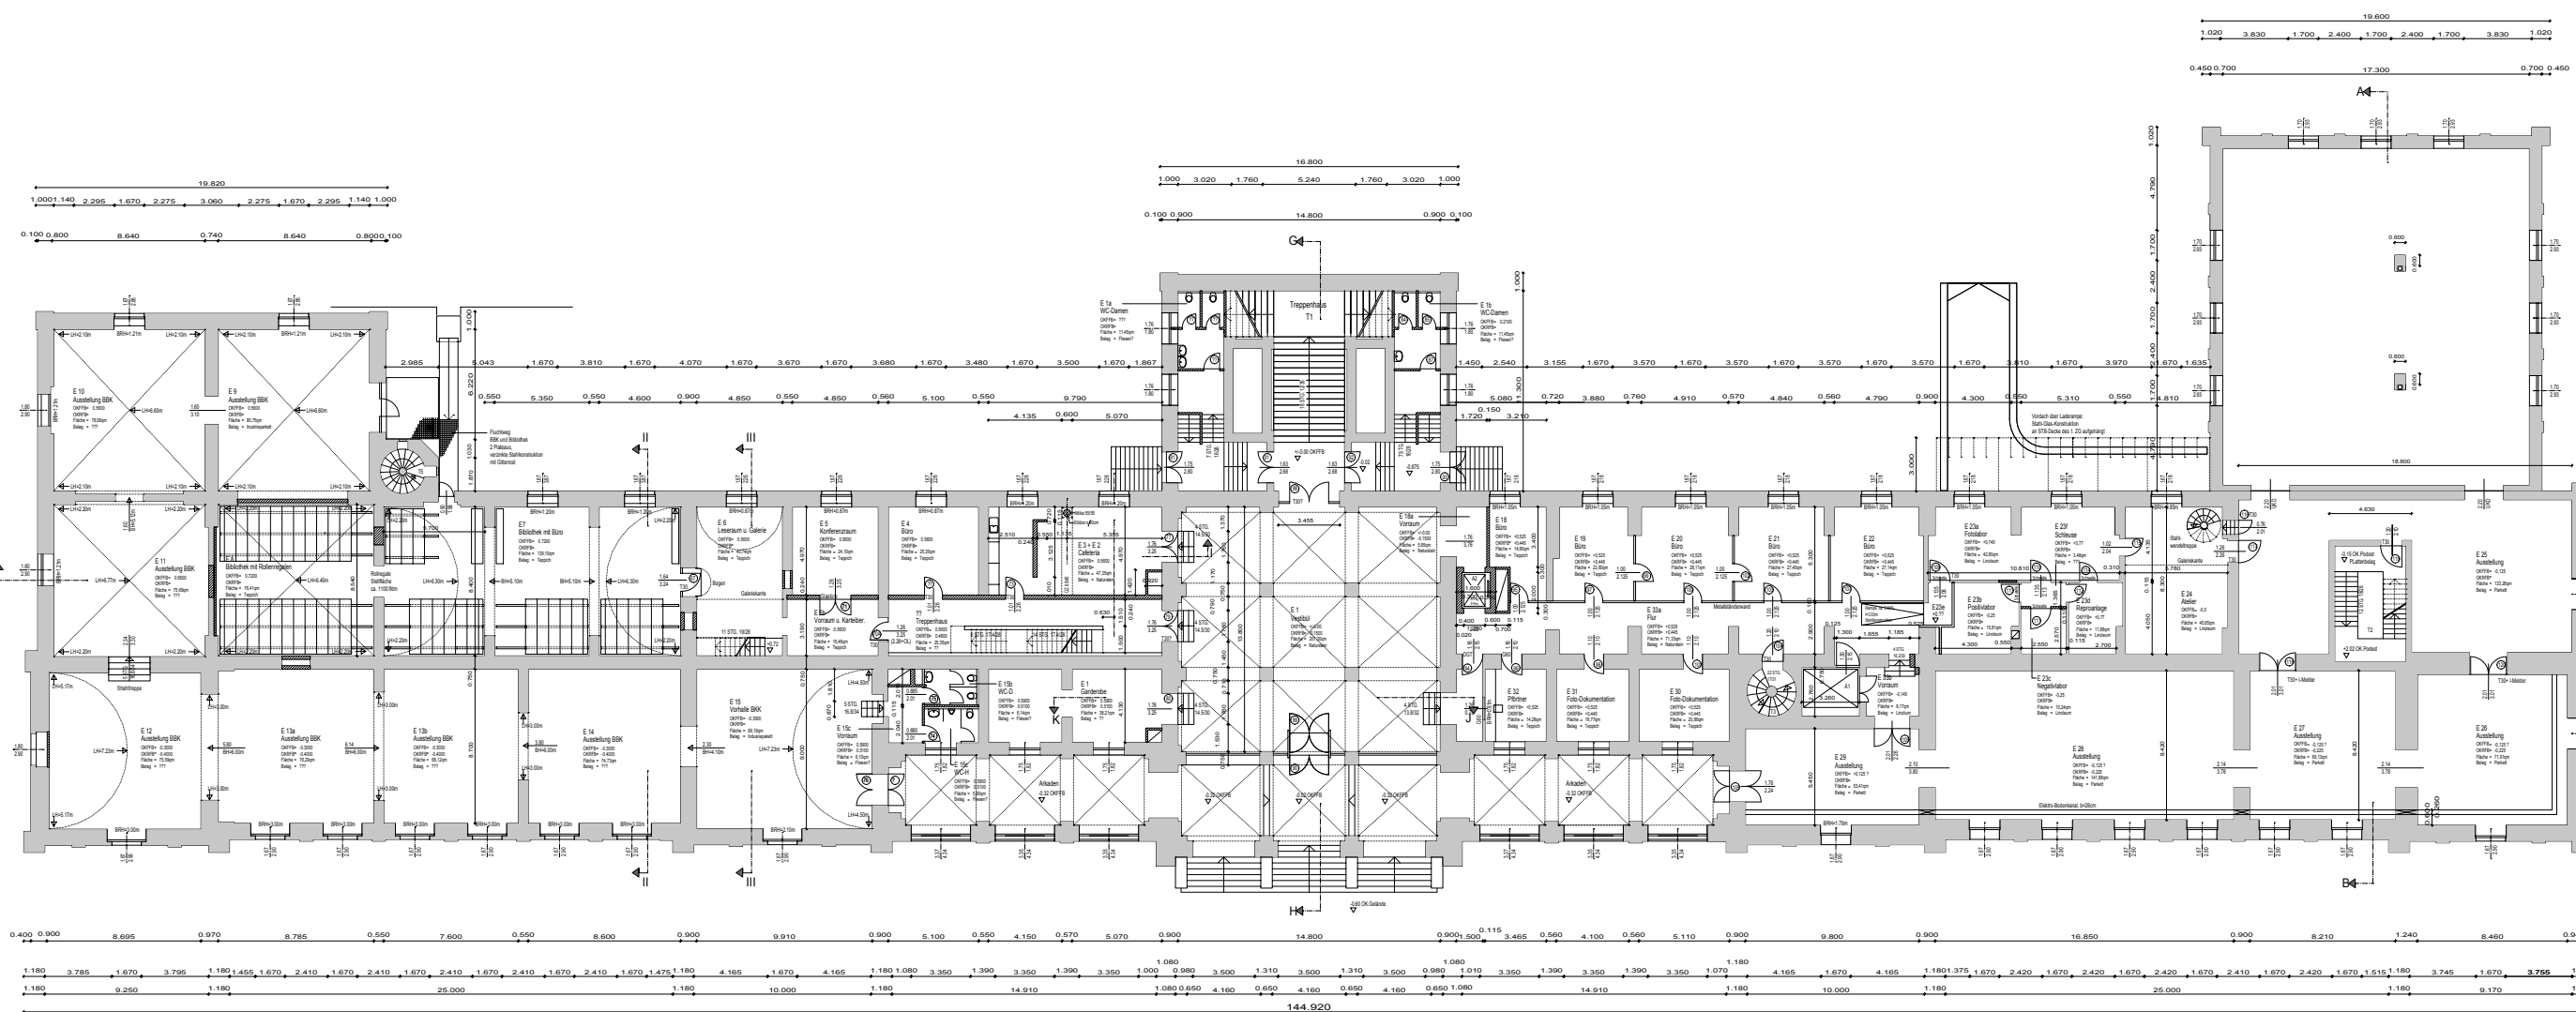

# BESTANDSPLAN

MUSEUM FÜR VÖLKERKUNDE  
in MÜNCHEN

M 1:200 / 100 geplottet

VORLAGE: ALTPLÄNE  
BEARBEITUNG DER BESTANDPLANUNG

cad planpartner bauplanungs gmbh  
langbehnstr. 9  
d- 83022 rosenheim  
t +49 8031 2844 0  
f +49 8031 2844 10  
www.cad-planpartner.de  
office@cad-planpartner.de